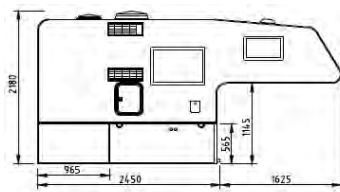

EC 8,5C

EC 8,5SH-2,15

EC 9S

Passer til	Amerikansk pick-up med 5-8 fots fplan	Amerikansk pick.up med 6,5 fots plan	VW Transporter dobbelhytte
Inv. lengde mm	4000	4320	4260
Utv. bredde mm	2250	2250	2250
Inv. bredde mm	2150	2150	2150
Utv. høyde mm	2160	2170	2185
Inv. høyde mm	1975	1955	1980
Isol. Gulv/tak/vegg	40/30/30	40/30/30	40/30/30
Vekt med standard utr.	742	782	832
Seng alkov e	1600x2150	1600x2150	1600x2150
Seng sittgruppe	900/1000x2090	1200x2090	1200x1800
Belysningspunkter	9	9	10
Sengelampe	Nyhet! Vridbar med USB uttak	Vridbar med USB uttak	Vridbar med USB uttak
Vindu	5	5	6
Garderobe	1	2	1
Dør	m. vindu og søppeldunk	m. vindu og søppeldunk	Ja
Gulvvarme (vannbåren)	Ja	Ja	Ja
Toalett	Dometic CTLP 4110	Dometic CTLP 4110	Theftford C223CS
Vask	Ja	Ja	Ja
Takluke (Heki Mini)	1	1	1
Takluke toalett	1	1	1
Inv. dusj	Ja	Ja	Ja
Kjøøl	Nyhet! CR90 med separat fryser 2 dører	CR90 med separat fryser 2 dører	CR90 med separat fryser 2 dører
Kjøkken	Nyhet! 2-bluss, oppv.kum m/4 skuffer skjærebrett	2-bluss, oppv.kum m/4 skuffer skjærebrett	2-bluss, oppv.kum m/4 skuffer skjærebrett
Ferskvannstank	60 lit	60 lit	60 lit
Gråvannstank	Avløpsekk	45 lit	45 lit
Varmvannbereder	Ja	Ja	Ja
Batteri	Nyhet! Lithium125 (200amh)	Lithium125 (200amh)	Lithium125 (200amh)
Batterilader 15 amp	Ja	Ja	Ja
Ladeforsterker Votronic 30 amp	Nyhet! std	std	std
Sollcelle med MPPT regulator	Nyhet! 2x100w	2x100w	2x100w
El system	12+230V	12+230V	12+230V
Tilkoblingskabel	Ja	Ja	Ja
Elpatron	Ja	Ja	Ja
Varmesystem	Alde 3020	Alde 3020	Alde 3020
Plass for gassflaske	2st 6kg, 1st ingår	2st 6kg, 1st ingår	1st 11kg 1st 6kg, 1st 11kg ingår
Forberedt for radio inkl. hgøyale og antenne	Ja	Ja	Ja
Trapp, oppfellbar	Ja	Ja	Ja
Støtteben for av og pålastning	Ja	Ja	Ja