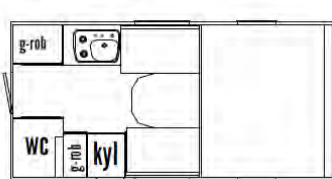

Passer til	Japanska och europeiska pick-ups med 1,5 eller dubbelhytt	Japanska och europeiska pick-ups med 1,5 hytt	Japanska och europeiska pick-ups med 1,5 hytt
Inv. längde mm	3840	4020	4300
Utv. bredd mm	2160	2160	2160
Inv. bredd mm	2060	2060	2060
Utv. höjde mm	2160	2160	2160
Inv. höjde mm	1950	1950	1950
Isol. Gulv/tak/vegg	40/30/30	40/30/30	40/30/30
Vekt med standard utr.	625	730	730
Seng alkov	1600x2060	1600x2060	1600x2060
Seng sittgrupe	760x2000	1020/1100x2000	1200/900x2000
Belysningspunkter	9	9	10
Senglampe	Nyhet! Vridbar med USB uttak	Vridbar med USB uttak	Vridbar med USB uttak
Vindu	5	5	6
Garderobe	1	1	1
Dør	m. vindu og søppeldunk	m. vindu og søppeldunk	M/vindu
Gulvvarme (vannbåren)	Ja	Ja	Ja
Toalett	Dometic CTLP 4110	Dometic CTLP 4110	Thetford C223CS
Vask	Ja	Ja	Ja
Takluke(Heki Mini)	1	1	1
Takluke toalett	1	1	1
Inv. dusj	Nej	Ja	Ja
Kjøøl	Nyhet! CR90 med separat fryser og 2 dører	CR90 med separat fryser og 2 dører	CR90 med separat fryser og 2 dører
Kjøkken	2-bluss, oppv.kum m/4 skuffer skjærebrett	2-bluss, oppv.kum m/4 skuffer skjærebrett	2-bluss, oppv.kum m/4 skuffer skjærebrett
Ferskvannstank	60 lit	60 lit	60 lit
Gråvannstank	Avløpsekk	45 lit	45 lit
Varmvannbereeder	Ja	Ja	Ja
Batteri	Nyhet! Lithium125 (200amh)	Lithium125 (200amh)	Lithium125 (200amh)
Batterilader 15 amp	Ja	Ja	Ja
Ladeforsterker Votronic 30 amp	Nyhet! std	std	std
Sollcelle med MPPT regulator	Nyhet! 2x100w	2x100w	2x100w
El system	12+230V	12+230V	12+230V
Tilkoblingskabel	Ja	Ja	Ja
Elpatron	Ja	Ja	Ja
Panna	Alde 3020	Alde 3020	Alde 3020
Plass for gasslaska	2st 6kg, 1st ingår	2st 6kg, 1st ingår	2st 6kg, 1st ingår
Foberedt for radio inkl. högtalare och antenn	Ja	Ja	Ja
Trapp, oppfellbar	Ja	Ja	Ja
Støtteben for av og pålastning	Ja	Ja	Ja