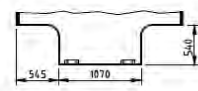

EC 8LH-2,1 SE

Passer til	Japanska och europeiska pick-ups med 1,5 eller dubbelhytt	Japanska och europeiska pick-ups med 1,5 hytt	Japanska och europeiska pick-ups med 1,5 hytt
Inv. längde mm	3840	4020	4300
Utv. bredd mm	2160	2160	2160
Inv. bredd mm	2060	2060	2060
Utv. höjde mm	2160	2160	2160
Inv. höjde mm	1950	1950	1950
Isol. Gulv/tak/vegg	40/30/30	40/30/30	40/30/30
Vekt med standard utr.	625	730	730
Seng alkov	1600x2060	1600x2060	1600x2060
Seng sittgrupe	760x2000	1020/1100x2000	1200/900x2000
Belysningspunkter	9	9	10
Senglampe	Nyhet! Vridbar med USB uttak	Vridbar med USB uttak	Vridbar med USB uttak
Vindu	5	5	6
Garderobe	1	1	1
Dør	m. vindu og søppeldunk	m. vindu og søppeldunk	M/vindu
Gulvvarme (vannbåren)	Ja	Ja	Ja
Toalett	Dometic CTLP 4110	Dometic CTLP 4110	Thetford C223CS
Vask	Ja	Ja	Ja
Takluke(Heki Mini)	1	1	1
Takluke toalett	1	1	1
Inv. dusj	Nej	Ja	Ja
Kjøøl	Nyhet! CR90 med separat fryser og 2 dører	CR90 med separat fryser og 2 dører	CR90 med separat fryser og 2 dører
Kjøkken	2-bluss, oppv.kum m/4 skuffer skjærebrett	2-bluss, oppv.kum m/4 skuffer skjærebrett	2-bluss, oppv.kum m/4 skuffer skjærebrett
Ferskvannstank	60 lit	60 lit	60 lit
Gråvannstank	Avløpsekk	45 lit	45 lit
Varmvannbereeder	Ja	Ja	Ja
Batteri	Nyhet! Lithium125 (200amh)	Lithium125 (200amh)	Lithium125 (200amh)
Batterilader 15 amp	Ja	Ja	Ja
Ladeforsterker Votronic 30 amp	Nyhet! std	std	std
Sollcelle med MPPT regulator	Nyhet! 2x100w	2x100w	2x100w
El system	12+230V	12+230V	12+230V
Tilkoblingskabel	Ja	Ja	Ja
Elpatron	Ja	Ja	Ja
Panna	Alde 3020	Alde 3020	Alde 3020
Plass for gasslaska	2st 6kg, 1st ingår	2st 6kg, 1st ingår	2st 6kg, 1st ingår
Foberedt for radio inkl. högtalare och antenn	Ja	Ja	Ja
Trapp, oppfellbar	Ja	Ja	Ja
Støtteben for av og pålastning	Ja	Ja	Ja