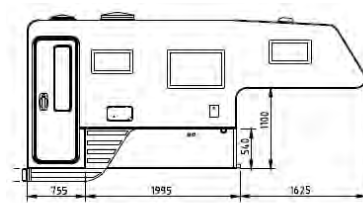

Passer til	Japanska och europeiska pick-ups med 1,5 eller dubbelhytt	Japanska och europeiska pick-ups med 1,5 hytt	Japanska och europeiska pick-ups med 1,5 hytt
Inv. längde mm	3840	4020	4300
Utv. bredd mm	2160	2160	2160
Inv. bredd mm	2060	2060	2060
Utv. höjde mm	2160	2160	2160
Inv. höjde mm	1950	1950	1950
Isol. Gulv/tak/vegg	40/30/30	40/30/30	40/30/30
Vekt med standard utr.	625	730	730
Seng alkov	1600x2060	1600x2060	1600x2060
Seng sittgrupe	760x2000	1020/1100x2000	1200/900x2000
Belysningspunkter	9	9	10
Senglampe	Nyhet! Vridbar med USB uttak	Vridbar med USB uttak	Vridbar med USB uttak
Vindu	5	5	6
Garderobe	1	1	1
Dør	m. vindu og søppeldunk	m. vindu og søppeldunk	M/vindu
Gulvvarme (vannbåren)	Ja	Ja	Ja
Toalett	Dometic CTLP 4110	Dometic CTLP 4110	Thetford C223CS
Vask	Ja	Ja	Ja
Takluke(Heki Mini)	1	1	1
Takluke toalett	1	1	1
Inv. dusj	Nej	Ja	Ja
Kjøøl	Nyhet! CR90 med separat fryser og 2 dører	CR90 med separat fryser og 2 dører	CR90 med separat fryser og 2 dører
Kjøkken	2-bluss, oppv.kum m/4 skuffer skjærebrett	2-bluss, oppv.kum m/4 skuffer skjærebrett	2-bluss, oppv.kum m/4 skuffer skjærebrett
Ferskvannstank	60 lit	60 lit	60 lit
Gråvannstank	Avløpsekk	45 lit	45 lit
Varmvannbereeder	Ja	Ja	Ja
Batteri	Nyhet! Lithium125 (200amh)	Lithium125 (200amh)	Lithium125 (200amh)
Batterilader 15 amp	Ja	Ja	Ja
Ladeforsterker Votronic 30 amp	Nyhet! std	std	std
Sollcelle med MPPT regulator	Nyhet! 2x100w	2x100w	2x100w
El system	12+230V	12+230V	12+230V
Tilkoblingskabel	Ja	Ja	Ja
Elpatron	Ja	Ja	Ja
Panna	Alde 3020	Alde 3020	Alde 3020
Plass for gasslaska	2st 6kg, 1st ingår	2st 6kg, 1st ingår	2st 6kg, 1st ingår
Foberedt for radio inkl. högtalare och antenn	Ja	Ja	Ja
Trapp, oppfellbar	Ja	Ja	Ja
Støtteben for av og pålastning	Ja	Ja	Ja