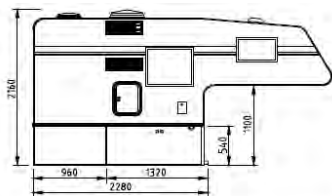

EC 6SH-2,1

EC 6SH-2,1 SE

Passer til

Japansk og europeisk pick-up med dobbelhytte

Japansk og europeisk pick-up med dobbelhytte

Inv. lengde mm	3800	4040
Utv. bredde mm	2160	2160
Inv. bredde mm	2060	2060
Utv. høyde mm	2160	2160
Inv. høyde mm	1950	1950
Isol. Gulv/tak/vegg	40/30/30	40/30/30
Vekt standard utr..	698	725
Seng alkove	1600x2060	1600x2060
Seng sittgruppe	970x2000	920/760x2000
Belysningspunkter	9	9
Sengelampe	Nyhet! Vridbar med USB uttag	Vridbar med USB uttag
Vinduer	5	6
Garderobe	1	1
Dør	Vindu og søppeldunk	Vindu
Gulvvarme (vannbåren)	Ja	Ja
Toalett	Dometic CTLP 4110	Thetford C223CS
Vask	Ja	Ja
Takluke (Heki Mini)	1	1
Takluke toalett	1	1
Inv. dusj	Ja	Ja
Kjøleskap	Nyhet! CR90 med separat fryser (2 dører)	CR90 med separat fryser (2 dører)
Kjøkken	Nyhet! 2-bluss, oppv.kum m/4 skuffer skjærebrett	2-bluss, oppv.kum m/4 skuffer skjærebrett
Ferskvanntank	60 lit	60 lit
Gråvanntank	45 lit	45 lit
Varmvannbereder	Ja	Ja
Batteri	Nyhet! Lithium125 (200amh)	Lithium125 (200amh)
Batteriladdare 15 amp	Ja	Ja
Ladeforsterker Votronic 30 amp	Nyhet! std	std
Sollcelle med MPPT regulator	Nyhet! 2x100w	2x100w
El system	12+230V	12+230V
Tilkoblingskabel	Ja	Ja
Elpatron	Ja	Ja
Varmesystem	Alde 3020	Alde 3020
Plass for gassflasje	2st 6kg, 1st ingår	2st 6kg, 1st ingår
Forberedt for radio med høytalere og antenne montert	Ja	Ja
Trapp, oppfellbar	Ja	Ja
Støtteben for av og pålastning	Ja	Ja