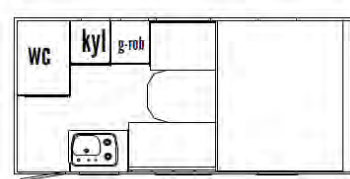

Passer til	Japanska och europeiska pick-ups med 1,5 eller dubbelhytt	Japanska och europeiska pick-ups med 1,5 hytt	Japanska och europeiska pick-ups med 1,5 hytt
Inv. längde mm	3840	4020	4300
Utv. bredd mm	2160	2160	2160
Inv. bredd mm	2060	2060	2060
Utv. höjde mm	2160	2160	2160
Inv. höjde mm	1950	1950	1950
Isol. Gulv/tak/vegg	40/30/30	40/30/30	40/30/30
Vekt med standard utr.	625	730	730
Seng alkov	1600x2060	1600x2060	1600x2060
Seng sittgrupe	760x2000	1020/1100x2000	1200/900x2000
Belysningspunkter	9	9	10
Senglampe	Nyhet! Vridbar med USB uttak	Vridbar med USB uttak	Vridbar med USB uttak
Vindu	5	5	6
Garderobe	1	1	1
Dør	m. vindu og søppeldunk	m. vindu og søppeldunk	M/vindu
Gulvvarme (vannbåren)	Ja	Ja	Ja
Toalett	Dometic CTLP 4110	Dometic CTLP 4110	Thetford C223CS
Vask	Ja	Ja	Ja
Takluke(Heki Mini)	1	1	1
Takluke toalett	1	1	1
Inv. dusj	Nej	Ja	Ja
Kjøøl	Nyhet! CR90 med separat fryser og 2 dører	CR90 med separat fryser og 2 dører	CR90 med separat fryser og 2 dører
Kjøkken	2-bluss, oppv.kum m/4 skuffer skjærebrett	2-bluss, oppv.kum m/4 skuffer skjærebrett	2-bluss, oppv.kum m/4 skuffer skjærebrett
Ferskvannstank	60 lit	60 lit	60 lit
Gråvannstank	Avløpsekk	45 lit	45 lit
Varmvannbereeder	Ja	Ja	Ja
Batteri	Nyhet! Lithium125 (200amh)	Lithium125 (200amh)	Lithium125 (200amh)
Batterilader 15 amp	Ja	Ja	Ja
Ladeforsterker Votronic 30 amp	Nyhet! std	std	std
Sollcelle med MPPT regulator	Nyhet! 2x100w	2x100w	2x100w
El system	12+230V	12+230V	12+230V
Tilkoblingskabel	Ja	Ja	Ja
Elpatron	Ja	Ja	Ja
Panna	Alde 3020	Alde 3020	Alde 3020
Plass for gasslaska	2st 6kg, 1st ingår	2st 6kg, 1st ingår	2st 6kg, 1st ingår
Foberedt for radio inkl. högtalare och antenn	Ja	Ja	Ja
Trapp, oppfellbar	Ja	Ja	Ja
Støtteben for av og pålastning	Ja	Ja	Ja