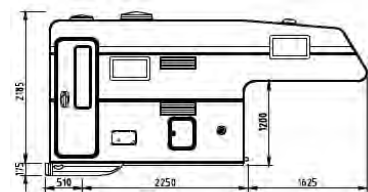

Passer til	Amerikansk pick-up med 5-8 fots fplan	Amerikansk pick.up med 6,5 fots plan	VW Transporter dobbelhytte
Inv. lengde mm	4000	4320	4260
Utv. bredde mm	2250	2250	2250
Inv. bredde mm	2150	2150	2150
Utv. høyde mm	2160	2170	2185
Inv. høyde mm	1975	1955	1980
Isol. Gulv/tak/vegg	40/30/30	40/30/30	40/30/30
Vekt med standard utr.	742	782	832
Seng alkov e	1600x2150	1600x2150	1600x2150
Seng sittgruppe	900/1000x2090	1200x2090	1200x1800
Belysningspunkter	9	9	10
Sengelampe	Nyhet! Vridbar med USB uttak	Vridbar med USB uttak	Vridbar med USB uttak
Vindu	5	5	6
Garderobe	1	2	1
Dør	m. vindu og søppeldunk	m. vindu og søppeldunk	Ja
Gulvvarme (vannbåren)	Ja	Ja	Ja
Toalett	Dometic CTLP 4110	Dometic CTLP 4110	Theftford C223CS
Vask	Ja	Ja	Ja
Takluke (Heki Mini)	1	1	1
Takluke toalett	1	1	1
Inv. dusj	Ja	Ja	Ja
Kjøøl	Nyhet! CR90 med separat fryser 2 dører	CR90 med separat fryser 2 dører	CR90 med separat fryser 2 dører
Kjøkken	Nyhet! 2-bluss, oppv.kum m/4 skuffer skjærebrett	2-bluss, oppv.kum m/4 skuffer skjærebrett	2-bluss, oppv.kum m/4 skuffer skjærebrett
Ferskvannstank	60 lit	60 lit	60 lit
Gråvannstank	Avløpsekk	45 lit	45 lit
Varmvannbereder	Ja	Ja	Ja
Batteri	Nyhet! Lithium125 (200amh)	Lithium125 (200amh)	Lithium125 (200amh)
Batterilader 15 amp	Ja	Ja	Ja
Ladeforsterker Votronic 30 amp	Nyhet! std	std	std
Sollcelle med MPPT regulator	Nyhet! 2x100w	2x100w	2x100w
El system	12+230V	12+230V	12+230V
Tilkoblingskabel	Ja	Ja	Ja
Elpatron	Ja	Ja	Ja
Varmesystem	Alde 3020	Alde 3020	Alde 3020
Plass for gassflaske	2st 6kg, 1st ingår	2st 6kg, 1st ingår	1st 11kg 1st 6kg, 1st 11kg ingår
Forberedt for radio inkl. hgøyale og antenne	Ja	Ja	Ja
Trapp, oppfellbar	Ja	Ja	Ja
Støtteben for av og pålastning	Ja	Ja	Ja