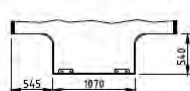

EC 7H-2,1

EC 8LH-2,1

EC 8LH-2,1 SE

Passer til	Japanska och europeiska pick-ups med 1,5 eller dubbelhytt	Japanska och europeiska pick-ups med 1,5 hytt	Japanska och europeiska pick-ups med 1,5 hytt
Inv. längde mm	3840	4020	4300
Utv. bredd mm	2160	2160	2160
Inv. bredd mm	2060	2060	2060
Utv. höjde mm	2160	2160	2160
Inv. höjde mm	1950	1950	1950
Isol. Gulv/tak/vegg	40/30/30	40/30/30	40/30/30
Vekt med standard utr.	625	730	730
Seng alkov	1600x2060	1600x2060	1600x2060
Seng sittgrupe	760x2000	1020/1100x2000	1200/900x2000
Belysningspunkter	9	9	10
Senglampe	Nyhet! Vridbar med USB uttak	Vridbar med USB uttak	Vridbar med USB uttak
Vindu	5	5	6
Garderobe	1	1	1
Dør	m. vindu og søppeldunk	m. vindu og søppeldunk	M/vindu
Gulvvarme (vannbåren)	Ja	Ja	Ja
Toalett	Dometic CTLP 4110	Dometic CTLP 4110	Thetford C223CS
Vask	Ja	Ja	Ja
Takluke(Heki Mini)	1	1	1
Takluke toalett	1	1	1
Inv. dusj	Nej	Ja	Ja
Kjøøl	Nyhet! CR90 med separat fryser og 2 dører	CR90 med separat fryser og 2 dører	CR90 med separat fryser og 2 dører
Kjøkken	2-bluss, oppv.kum m/4 skuffer skjærebrett	2-bluss, oppv.kum m/4 skuffer skjærebrett	2-bluss, oppv.kum m/4 skuffer skjærebrett
Ferskvannstank	60 lit	60 lit	60 lit
Gråvannstank	Avløpsekk	45 lit	45 lit
Varmvannbereeder	Ja	Ja	Ja
Batteri	Nyhet! Lithium125 (200amh)	Lithium125 (200amh)	Lithium125 (200amh)
Batterilader 15 amp	Ja	Ja	Ja
Ladeforsterker Votronic 30 amp	Nyhet! std	std	std
Sollcelle med MPPT regulator	Nyhet! 2x100w	2x100w	2x100w
El system	12+230V	12+230V	12+230V
Tilkoblingskabel	Ja	Ja	Ja
Elpatron	Ja	Ja	Ja
Panna	Alde 3020	Alde 3020	Alde 3020
Plass for gasslaska	2st 6kg, 1st ingår	2st 6kg, 1st ingår	2st 6kg, 1st ingår
Foberedt for radio inkl. högtalare och antenn	Ja	Ja	Ja
Trapp, oppfellbar	Ja	Ja	Ja
Støtteben for av og pålastning	Ja	Ja	Ja