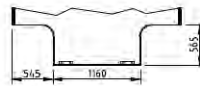

EC 8,5SH-2,15