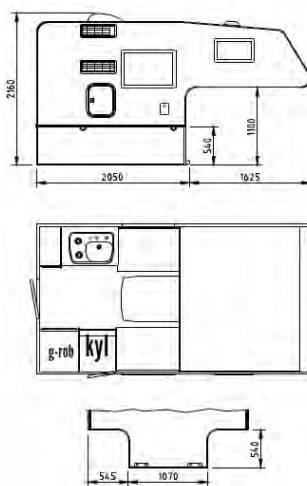

Easy Campers

— Prislister og Teknisk —

EC 4eco-2,0

Japansk og europeisk pick-up med dobbelhytte

EC 6eco H-2,1 A

Japansk og europeisk pick-up med 1,5 eller dobbelhytte

EC 6eco H-2,1 B

Japansk og europeisk pick-up med 1,5 eller dobbelhytte

EC 6SH-2,1

EC 6SH-2,1 SE

Passer til

Japansk og europeisk pick-up med dobbelhytte

Japansk og europeisk pick-up med dobbelhytte

Inv. lengde mm	3800	4040
Utv. bredde mm	2160	2160
Inv. bredde mm	2060	2060
Utv. høyde mm	2160	2160
Inv. høyde mm	1950	1950
Isol. Gulv/tak/vegg	40/30/30	40/30/30
Vekt standard utr..	698	725
Seng alkove	1600x2060	1600x2060
Seng sittgruppe	970x2000	920/760x2000
Belysningspunkter	9	9
Sengelampe	Nyhet! Vridbar med USB uttag	Vridbar med USB uttag
Vinduer	5	6
Garderobe	1	1
Dør	Vindu og søppeldunk	Vindu
Gulvvarme (vannbåren)	Ja	Ja
Toalett	Dometic CTLP 4110	Thetford C223CS
Vask	Ja	Ja
Takluke (Heki Mini)	1	1
Takluke toalett	1	1
Inv. dusj	Ja	Ja
Kjøleskap	Nyhet! CR90 med separat fryser (2 dører)	CR90 med separat fryser (2 dører)
Kjøkken	Nyhet! 2-bluss, oppv.kum m/4 skuffer skjærebrett	2-bluss, oppv.kum m/4 skuffer skjærebrett
Ferskvanntank	60 lit	60 lit
Gråvanntank	45 lit	45 lit
Varmvannbereder	Ja	Ja
Batteri	Nyhet! Lithium125 (200amh)	Lithium125 (200amh)
Batteriladdare 15 amp	Ja	Ja
Ladeforsterker Votronic 30 amp	Nyhet! std	std
Sollcelle med MPPT regulator	Nyhet! 2x100w	2x100w
El system	12+230V	12+230V
Tilkoblingskabel	Ja	Ja
Elpatron	Ja	Ja
Varmesystem	Alde 3020	Alde 3020
Plass for gassflasje	2st 6kg, 1st ingår	2st 6kg, 1st ingår
Forberedt for radio med høytalere og antenne montert	Ja	Ja
Trapp, oppfellbar	Ja	Ja
Støtteben for av og pålastning	Ja	Ja