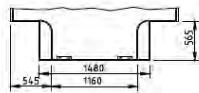

EC 7H-2,1

EC 8LH-2,1

EC 8LH-2,1 SE

Passer til	Japanska och europeiska pick-ups med 1,5 eller dubbelhytt	Japanska och europeiska pick-ups med 1,5 hytt	Japanska och europeiska pick-ups med 1,5 hytt
Inv. längde mm	3840	4020	4300
Utv. bredd mm	2160	2160	2160
Inv. bredd mm	2060	2060	2060
Utv. höjde mm	2160	2160	2160
Inv. höjde mm	1950	1950	1950
Isol. Gulv/tak/vegg	40/30/30	40/30/30	40/30/30
Vekt med standard utr.	625	730	730
Seng alkov	1600x2060	1600x2060	1600x2060
Seng sittgrupe	760x2000	1020/1100x2000	1200/900x2000
Belysningspunkter	9	9	10
Senglampe	Nyhet! Vridbar med USB uttak	Vridbar med USB uttak	Vridbar med USB uttak
Vindu	5	5	6
Garderobe	1	1	1
Dør	m. vindu og søppeldunk	m. vindu og søppeldunk	M/vindu
Gulvvarme (vannbåren)	Ja	Ja	Ja
Toalett	Dometic CTLP 4110	Dometic CTLP 4110	Thetford C223CS
Vask	Ja	Ja	Ja
Takluke(Heki Mini)	1	1	1
Takluke toalett	1	1	1
Inv. dusj	Nej	Ja	Ja
Kjøøl	Nyhet! CR90 med separat fryser og 2 dører	CR90 med separat fryser og 2 dører	CR90 med separat fryser og 2 dører
Kjøkken	2-bluss, oppv.kum m/4 skuffer skjærebrett	2-bluss, oppv.kum m/4 skuffer skjærebrett	2-bluss, oppv.kum m/4 skuffer skjærebrett
Ferskvannstank	60 lit	60 lit	60 lit
Gråvannstank	Avløpsekk	45 lit	45 lit
Varmvannbereeder	Ja	Ja	Ja
Batteri	Nyhet! Lithium125 (200amh)	Lithium125 (200amh)	Lithium125 (200amh)
Batterilader 15 amp	Ja	Ja	Ja
Ladeforsterker Votronic 30 amp	Nyhet! std	std	std
Sollcelle med MPPT regulator	Nyhet! 2x100w	2x100w	2x100w
El system	12+230V	12+230V	12+230V
Tilkoblingskabel	Ja	Ja	Ja
Elpatron	Ja	Ja	Ja
Panna	Alde 3020	Alde 3020	Alde 3020
Plass for gasslaska	2st 6kg, 1st ingår	2st 6kg, 1st ingår	2st 6kg, 1st ingår
Foberedt for radio inkl. högtalare och antenn	Ja	Ja	Ja
Trapp, oppfellbar	Ja	Ja	Ja
Støtteben for av og pålastning	Ja	Ja	Ja