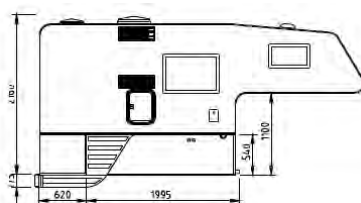

Passer til	Japanska och europeiska pick-ups med 1,5 eller dubbelhytt	Japanska och europeiska pick-ups med 1,5 hytt	Japanska och europeiska pick-ups med 1,5 hytt
Inv. längde mm	3840	4020	4300
Utv. bredd mm	2160	2160	2160
Inv. bredd mm	2060	2060	2060
Utv. höjde mm	2160	2160	2160
Inv. höjde mm	1950	1950	1950
Isol. Gulv/tak/vegg	40/30/30	40/30/30	40/30/30
Vekt med standard utr.	625	730	730
Seng alkov	1600x2060	1600x2060	1600x2060
Seng sittgrupe	760x2000	1020/1100x2000	1200/900x2000
Belysningspunkter	9	9	10
Senglampe	Nyhet! Vridbar med USB uttak	Vridbar med USB uttak	Vridbar med USB uttak
Vindu	5	5	6
Garderobe	1	1	1
Dør	m. vindu og søppeldunk	m. vindu og søppeldunk	M/vindu
Gulvvarme (vannbåren)	Ja	Ja	Ja
Toalett	Dometic CTLP 4110	Dometic CTLP 4110	Thetford C223CS
Vask	Ja	Ja	Ja
Takluke(Heki Mini)	1	1	1
Takluke toalett	1	1	1
Inv. dusj	Nej	Ja	Ja
Kjøøl	Nyhet! CR90 med separat fryser og 2 dører	CR90 med separat fryser og 2 dører	CR90 med separat fryser og 2 dører
Kjøkken	2-bluss, oppv.kum m/4 skuffer skjærebrett	2-bluss, oppv.kum m/4 skuffer skjærebrett	2-bluss, oppv.kum m/4 skuffer skjærebrett
Ferskvannstank	60 lit	60 lit	60 lit
Gråvannstank	Avløpsekk	45 lit	45 lit
Varmvannbereeder	Ja	Ja	Ja
Batteri	Nyhet! Lithium125 (200amh)	Lithium125 (200amh)	Lithium125 (200amh)
Batterilader 15 amp	Ja	Ja	Ja
Ladeforsterker Votronic 30 amp	Nyhet! std	std	std
Sollcelle med MPPT regulator	Nyhet! 2x100w	2x100w	2x100w
El system	12+230V	12+230V	12+230V
Tilkoblingskabel	Ja	Ja	Ja
Elpatron	Ja	Ja	Ja
Panna	Alde 3020	Alde 3020	Alde 3020
Plass for gasslaska	2st 6kg, 1st ingår	2st 6kg, 1st ingår	2st 6kg, 1st ingår
Foberedt for radio inkl. högtalare och antenn	Ja	Ja	Ja
Trapp, oppfellbar	Ja	Ja	Ja
Støtteben for av og pålastning	Ja	Ja	Ja