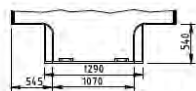

EC 6SH-2,1

EC 6SH-2,1 SE

Passer til

Japansk og europeisk pick-up med dobbelhytte

Japansk og europeisk pick-up med dobbelhytte

Inv. lengde mm	3800	4040
Utv. bredde mm	2160	2160
Inv. bredde mm	2060	2060
Utv. høyde mm	2160	2160
Inv. høyde mm	1950	1950
Isol. Gulv/tak/vegg	40/30/30	40/30/30
Vekt standard utr..	698	725
Seng alkove	1600x2060	1600x2060
Seng sittgruppe	970x2000	920/760x2000
Belysningspunkter	9	9
Sengelampe	Nyhet! Vridbar med USB uttag	Vridbar med USB uttag
Vinduer	5	6
Garderobe	1	1
Dør	Vindu og søppeldunk	Vindu
Gulvvarme (vannbåren)	Ja	Ja
Toalett	Dometic CTLP 4110	Thetford C223CS
Vask	Ja	Ja
Takluke (Heki Mini)	1	1
Takluke toalett	1	1
Inv. dusj	Ja	Ja
Kjøleskap	Nyhet! CR90 med separat fryser (2 dører)	CR90 med separat fryser (2 dører)
Kjøkken	Nyhet! 2-bluss, oppv.kum m/4 skuffer skjærebrett	2-bluss, oppv.kum m/4 skuffer skjærebrett
Ferskvanntank	60 lit	60 lit
Gråvanntank	45 lit	45 lit
Varmvannbereder	Ja	Ja
Batteri	Nyhet! Lithium125 (200amh)	Lithium125 (200amh)
Batteriladdare 15 amp	Ja	Ja
Ladeforsterker Votronic 30 amp	Nyhet! std	std
Sollcelle med MPPT regulator	Nyhet! 2x100w	2x100w
El system	12+230V	12+230V
Tilkoblingskabel	Ja	Ja
Elpatron	Ja	Ja
Varmesystem	Alde 3020	Alde 3020
Plass for gassflasje	2st 6kg, 1st ingår	2st 6kg, 1st ingår
Forberedt for radio med høytalere og antenne montert	Ja	Ja
Trapp, oppfellbar	Ja	Ja
Støtteben for av og pålastning	Ja	Ja