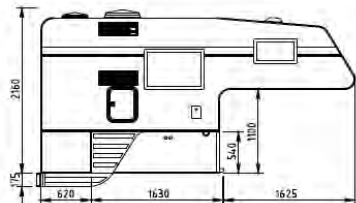

Easy Campers

— Prislister og Teknisk —

EC 4eco-2,0

Japansk og europeisk pick-up med dobbelhytte

EC 6eco H-2,1 A

Japansk og europeisk pick-up med 1,5 eller dobbelhytte

EC 6eco H-2,1 B

Japansk og europeisk pick-up med 1,5 eller dobbelhytte

EC 6SH-2,1

EC 6SH-2,1 SE

Passer til

Japansk og europeisk pick-up med dobbelhytte

Japansk og europeisk pick-up med dobbelhytte

Inv. lengde mm	3800	4040
Utv. bredde mm	2160	2160
Inv. bredde mm	2060	2060
Utv. høyde mm	2160	2160
Inv. høyde mm	1950	1950
Isol. Gulv/tak/vegg	40/30/30	40/30/30
Vekt standard utr..	698	725
Seng alkove	1600x2060	1600x2060
Seng sittgruppe	970x2000	920/760x2000
Belysningspunkter	9	9
Sengelampe	Nyhet! Vridbar med USB uttag	Vridbar med USB uttag
Vinduer	5	6
Garderobe	1	1
Dør	Vindu og søppeldunk	Vindu
Gulvvarme (vannbåren)	Ja	Ja
Toalett	Dometic CTLP 4110	Thetford C223CS
Vask	Ja	Ja
Takluke (Heki Mini)	1	1
Takluke toalett	1	1
Inv. dusj	Ja	Ja
Kjøleskap	Nyhet! CR90 med separat fryser (2 dører)	CR90 med separat fryser (2 dører)
Kjøkken	Nyhet! 2-bluss, oppv.kum m/4 skuffer skjærebrett	2-bluss, oppv.kum m/4 skuffer skjærebrett
Ferskvanntank	60 lit	60 lit
Gråvanntank	45 lit	45 lit
Varmvannbereder	Ja	Ja
Batteri	Nyhet! Lithium125 (200amh)	Lithium125 (200amh)
Batteriladdare 15 amp	Ja	Ja
Ladeforsterker Votronic 30 amp	Nyhet! std	std
Sollcelle med MPPT regulator	Nyhet! 2x100w	2x100w
El system	12+230V	12+230V
Tilkoblingskabel	Ja	Ja
Elpatron	Ja	Ja
Varmesystem	Alde 3020	Alde 3020
Plass for gassflasje	2st 6kg, 1st ingår	2st 6kg, 1st ingår
Forberedt for radio med høytalere og antenne montert	Ja	Ja
Trapp, oppfellbar	Ja	Ja
Støtteben for av og pålastning	Ja	Ja