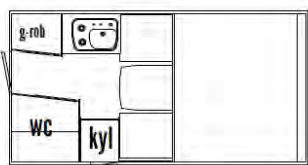

EC 6SH-2,1

EC 6SH-2,1 SE

Passer til

Japansk og europeisk pick-up med dobbelhytte

Japansk og europeisk pick-up med dobbelhytte

Inv. lengde mm	3800	4040
Utv. bredde mm	2160	2160
Inv. bredde mm	2060	2060
Utv. høyde mm	2160	2160
Inv. høyde mm	1950	1950
Isol. Gulv/tak/vegg	40/30/30	40/30/30
Vekt standard utr..	698	725
Seng alkove	1600x2060	1600x2060
Seng sittgruppe	970x2000	920/760x2000
Belysningspunkter	9	9
Sengelampe	Nyhet! Vridbar med USB uttag	Vridbar med USB uttag
Vinduer	5	6
Garderobe	1	1
Dør	Vindu og søppeldunk	Vindu
Gulvvarme (vannbåren)	Ja	Ja
Toalett	Dometic CTLP 4110	Thetford C223CS
Vask	Ja	Ja
Takluke (Heki Mini)	1	1
Takluke toalett	1	1
Inv. dusj	Ja	Ja
Kjøleskap	Nyhet! CR90 med separat fryser (2 dører)	CR90 med separat fryser (2 dører)
Kjøkken	Nyhet! 2-bluss, oppv.kum m/4 skuffer skjærebrett	2-bluss, oppv.kum m/4 skuffer skjærebrett
Ferskvanntank	60 lit	60 lit
Gråvanntank	45 lit	45 lit
Varmvannbereder	Ja	Ja
Batteri	Nyhet! Lithium125 (200amh)	Lithium125 (200amh)
Batteriladdare 15 amp	Ja	Ja
Ladeforsterker Votronic 30 amp	Nyhet! std	std
Sollcelle med MPPT regulator	Nyhet! 2x100w	2x100w
El system	12+230V	12+230V
Tilkoblingskabel	Ja	Ja
Elpatron	Ja	Ja
Varmesystem	Alde 3020	Alde 3020
Plass for gassflasje	2st 6kg, 1st ingår	2st 6kg, 1st ingår
Forberedt for radio med høytalere og antenne montert	Ja	Ja
Trapp, oppfellbar	Ja	Ja
Støtteben for av og pålastning	Ja	Ja