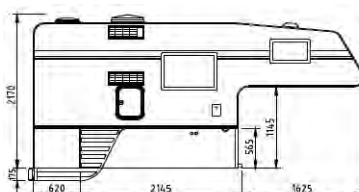

Passer til	Amerikansk pick-up med 5-8 fots fplan	Amerikansk pick.up med 6,5 fots plan	VW Transporter dobbelhytte
Inv. lengde mm	4000	4320	4260
Utv. bredde mm	2250	2250	2250
Inv. bredde mm	2150	2150	2150
Utv. høyde mm	2160	2170	2185
Inv. høyde mm	1975	1955	1980
Isol. Gulv/tak/vegg	40/30/30	40/30/30	40/30/30
Vekt med standard utr.	742	782	832
Seng alkov e	1600x2150	1600x2150	1600x2150
Seng sittgruppe	900/1000x2090	1200x2090	1200x1800
Belysningspunkter	9	9	10
Sengelampe	Nyhet! Vridbar med USB uttak	Vridbar med USB uttak	Vridbar med USB uttak
Vindu	5	5	6
Garderobe	1	2	1
Dør	m. vindu og søppeldunk	m. vindu og søppeldunk	Ja
Gulvvarme (vannbåren)	Ja	Ja	Ja
Toalett	Dometic CTLP 4110	Dometic CTLP 4110	Theftford C223CS
Vask	Ja	Ja	Ja
Takluke (Heki Mini)	1	1	1
Takluke toalett	1	1	1
Inv. dusj	Ja	Ja	Ja
Kjøøl	Nyhet! CR90 med separat fryser 2 dører	CR90 med separat fryser 2 dører	CR90 med separat fryser 2 dører
Kjøkken	Nyhet! 2-bluss, oppv.kum m/4 skuffer skjærebrett	2-bluss, oppv.kum m/4 skuffer skjærebrett	2-bluss, oppv.kum m/4 skuffer skjærebrett
Ferskvannstank	60 lit	60 lit	60 lit
Gråvannstank	Avløpsekk	45 lit	45 lit
Varmvannbereder	Ja	Ja	Ja
Batteri	Nyhet! Lithium125 (200amh)	Lithium125 (200amh)	Lithium125 (200amh)
Batterilader 15 amp	Ja	Ja	Ja
Ladeforsterker Votronic 30 amp	Nyhet! std	std	std
Sollcelle med MPPT regulator	Nyhet! 2x100w	2x100w	2x100w
El system	12+230V	12+230V	12+230V
Tilkoblingskabel	Ja	Ja	Ja
Elpatron	Ja	Ja	Ja
Varmesystem	Alde 3020	Alde 3020	Alde 3020
Plass for gassflaske	2st 6kg, 1st ingår	2st 6kg, 1st ingår	1st 11kg 1st 6kg, 1st 11kg ingår
Forberedt for radio inkl. hgøyale og antenne	Ja	Ja	Ja
Trapp, oppfellbar	Ja	Ja	Ja
Støtteben for av og pålastning	Ja	Ja	Ja