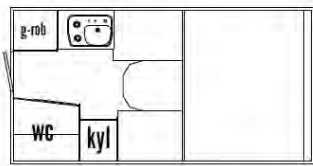

EC 7H-2,1

EC 8LH-2,1

EC 8LH-2,1 SE

Passer til	Japanska och europeiska pick-ups med 1,5 eller dubbelhytt	Japanska och europeiska pick-ups med 1,5 hytt	Japanska och europeiska pick-ups med 1,5 hytt
Inv. längde mm	3840	4020	4300
Utv. bredd mm	2160	2160	2160
Inv. bredd mm	2060	2060	2060
Utv. höjde mm	2160	2160	2160
Inv. höjde mm	1950	1950	1950
Isol. Gulv/tak/vegg	40/30/30	40/30/30	40/30/30
Vekt med standard utr.	625	730	730
Seng alkov	1600x2060	1600x2060	1600x2060
Seng sittgrupe	760x2000	1020/1100x2000	1200/900x2000
Belysningspunkter	9	9	10
Senglampe	Nyhet! Vridbar med USB uttak	Vridbar med USB uttak	Vridbar med USB uttak
Vindu	5	5	6
Garderobe	1	1	1
Dør	m. vindu og søppeldunk	m. vindu og søppeldunk	M/vindu
Gulvvarme (vannbåren)	Ja	Ja	Ja
Toalett	Dometic CTLP 4110	Dometic CTLP 4110	Thetford C223CS
Vask	Ja	Ja	Ja
Takluke(Heki Mini)	1	1	1
Takluke toalett	1	1	1
Inv. dusj	Nej	Ja	Ja
Kjøøl	Nyhet! CR90 med separat fryser og 2 dører	CR90 med separat fryser og 2 dører	CR90 med separat fryser og 2 dører
Kjøkken	2-bluss, oppv.kum m/4 skuffer skjærebrett	2-bluss, oppv.kum m/4 skuffer skjærebrett	2-bluss, oppv.kum m/4 skuffer skjærebrett
Ferskvannstank	60 lit	60 lit	60 lit
Gråvannstank	Avløpsekk	45 lit	45 lit
Varmvannbereeder	Ja	Ja	Ja
Batteri	Nyhet! Lithium125 (200amh)	Lithium125 (200amh)	Lithium125 (200amh)
Batterilader 15 amp	Ja	Ja	Ja
Ladeforsterker Votronic 30 amp	Nyhet! std	std	std
Sollcelle med MPPT regulator	Nyhet! 2x100w	2x100w	2x100w
El system	12+230V	12+230V	12+230V
Tilkoblingskabel	Ja	Ja	Ja
Elpatron	Ja	Ja	Ja
Panna	Alde 3020	Alde 3020	Alde 3020
Plass for gasslaska	2st 6kg, 1st ingår	2st 6kg, 1st ingår	2st 6kg, 1st ingår
Foberedt for radio inkl. högtalare och antenn	Ja	Ja	Ja
Trapp, oppfellbar	Ja	Ja	Ja
Støtteben for av og pålastning	Ja	Ja	Ja